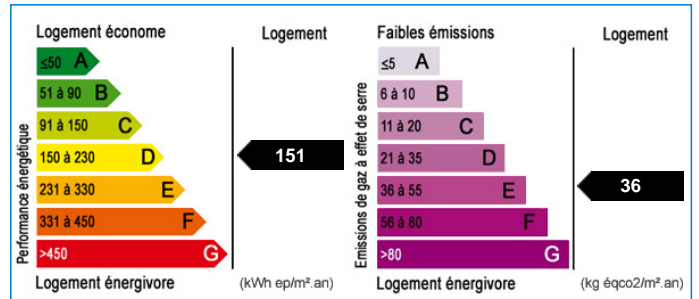

190 000,00 €

5 pièces 110 m²

proche centre

Maison / villa

Frais d'Agence Inclus (F.A.I.)

MAISSE

Maison de ville comprenant entrée, vaste double séjour, une cuisine avec accès à une courette privative, cave.

A l'étage : 5 chambres, salle de bains. Une dépendance type garage. Honoraires charge vendeurs.

- Nombre de pièce : 5
- Nombre de chambre : 5
- Surface habitable : 110m²
- Superficie terrain : 25m²
- Année de construction : 1800
- Jardin clos : Oui
- Chauffage : Gaz
- Tout à l'égout : Oui
- Nombre de salles de bain : 1
- Nombre de WC : 1
- Nombre de cuisine : 1
- Surface séjour : 40m²